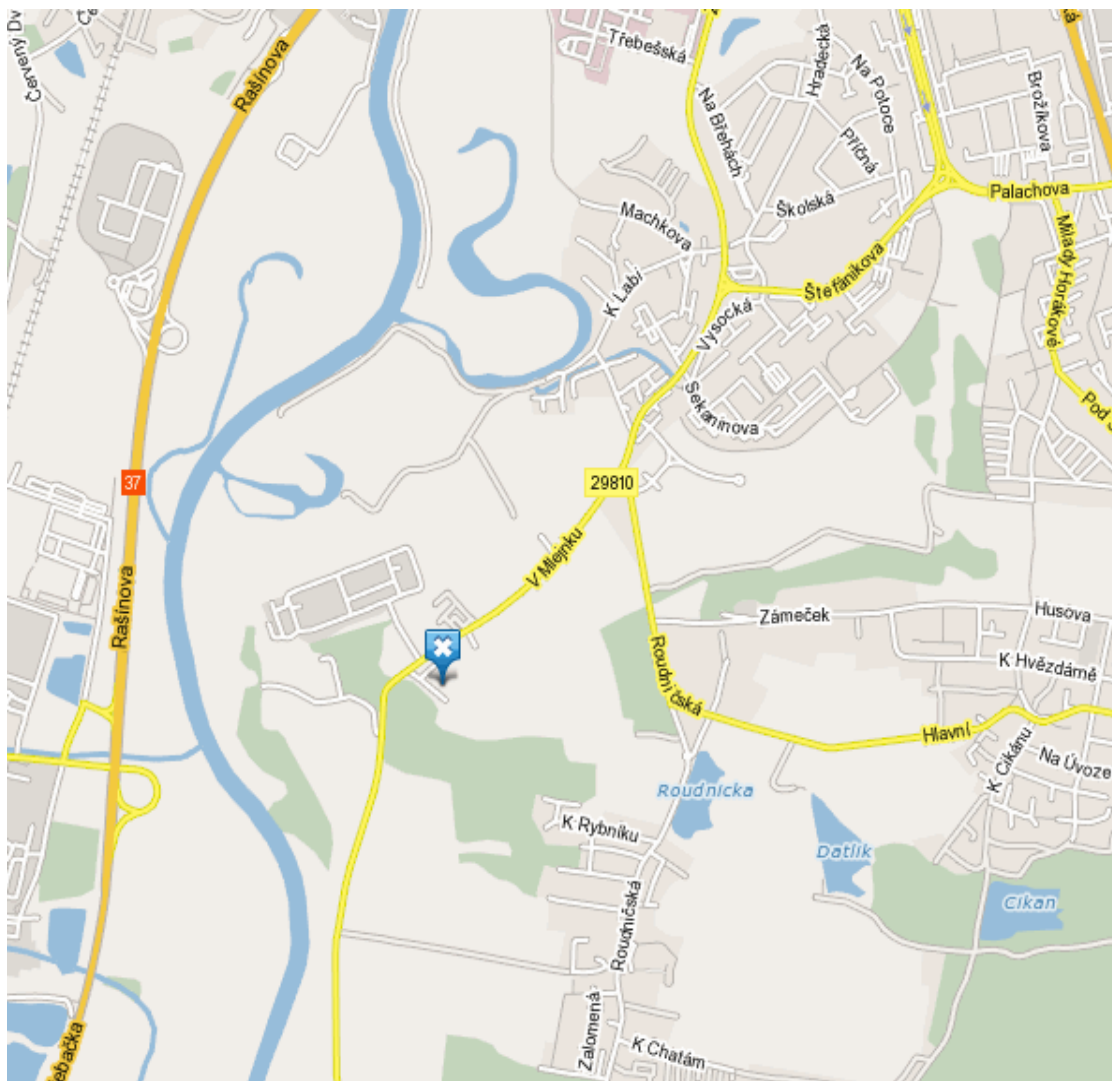

Střelnice se nalézá při jižním okraji městské části Třebeš při silnici ve směru na Vysokou n/L  
(cca 600 m za restaurací Duran proti ČOV HK)  
GPS: 50°10'34.010''N, 15°49'6.186''E

SSK Třebeš Hradec Králové  
V Mlejniku 592/2  
500 11 Hradec Králové 11 – Třebeš  
[www.ssktrebes.cz](http://www.ssktrebes.cz)